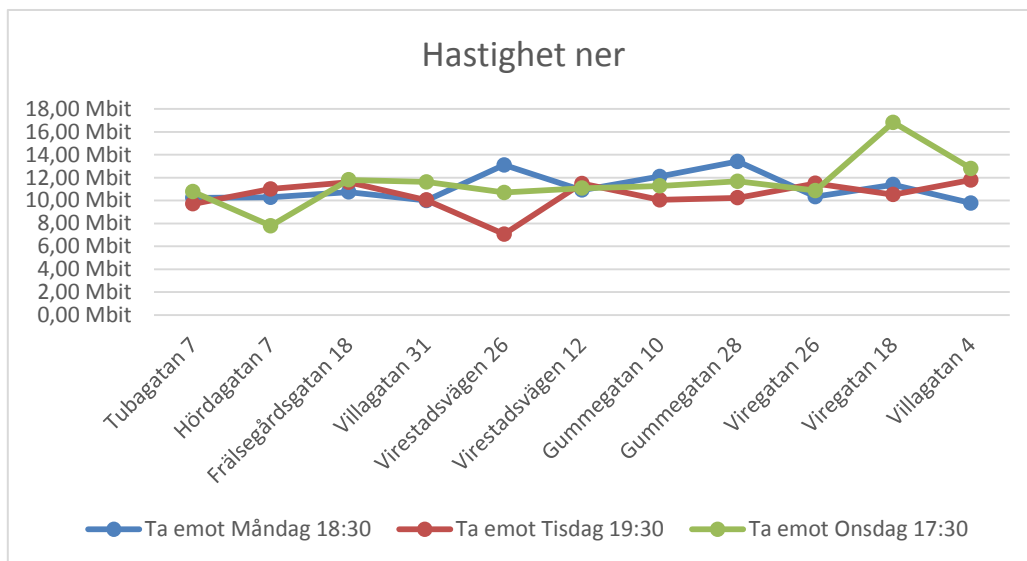

	Ta emot		
	Måndag 18:30	Tisdag 19:30	Onsdag 17:30
Tubagatan 7	10,23 Mbit	9,71 Mbit	10,76 Mbit
Hördagatan 7	10,27 Mbit	11,00 Mbit	7,79 Mbit
Frälsegårdsgatan 18	10,74 Mbit	11,59 Mbit	11,80 Mbit
Villagatan 31	9,99 Mbit	10,04 Mbit	11,62 Mbit
Virestadsvägen 26	13,10 Mbit	7,06 Mbit	10,69 Mbit
Virestadsvägen 12	10,91 Mbit	11,48 Mbit	11,08 Mbit
Gummegatan 10	12,09 Mbit	10,05 Mbit	11,27 Mbit
Gummegatan 28	13,41 Mbit	10,23 Mbit	11,68 Mbit
Viregatan 26	10,33 Mbit	11,50 Mbit	10,86 Mbit
Viregatan 18	11,38 Mbit	10,51 Mbit	16,82 Mbit
Villagatan 4	9,77 Mbit	11,79 Mbit	12,80 Mbit

	Skicka		
	Måndag 18:30	Tisdag 19:30	Onsdag 17:30
Tubagatan 7	2,01 Mbit	3,74 Mbit	3,78 Mbit
Hördagatan 7	0,63 Mbit	1,10 Mbit	0,40 Mbit
Frälsegårdsgatan 18	1,04 Mbit	1,59 Mbit	0,66 Mbit
Villagatan 31	0,47 Mbit	2,41 Mbit	0,64 Mbit
Virestadsvägen 26	0,76 Mbit	3,00 Mbit	0,62 Mbit
Virestadsvägen 12	1,31 Mbit	1,42 Mbit	0,85 Mbit
Gummegatan 10	2,04 Mbit	2,34 Mbit	1,92 Mbit
Gummegatan 28	5,14 Mbit	5,06 Mbit	5,75 Mbit
Viregatan 26	6,58 Mbit	4,59 Mbit	7,90 Mbit
Viregatan 18	8,88 Mbit	5,50 Mbit	6,50 Mbit
Villagatan 4	1,11 Mbit	0,87 Mbit	1,86 Mbit